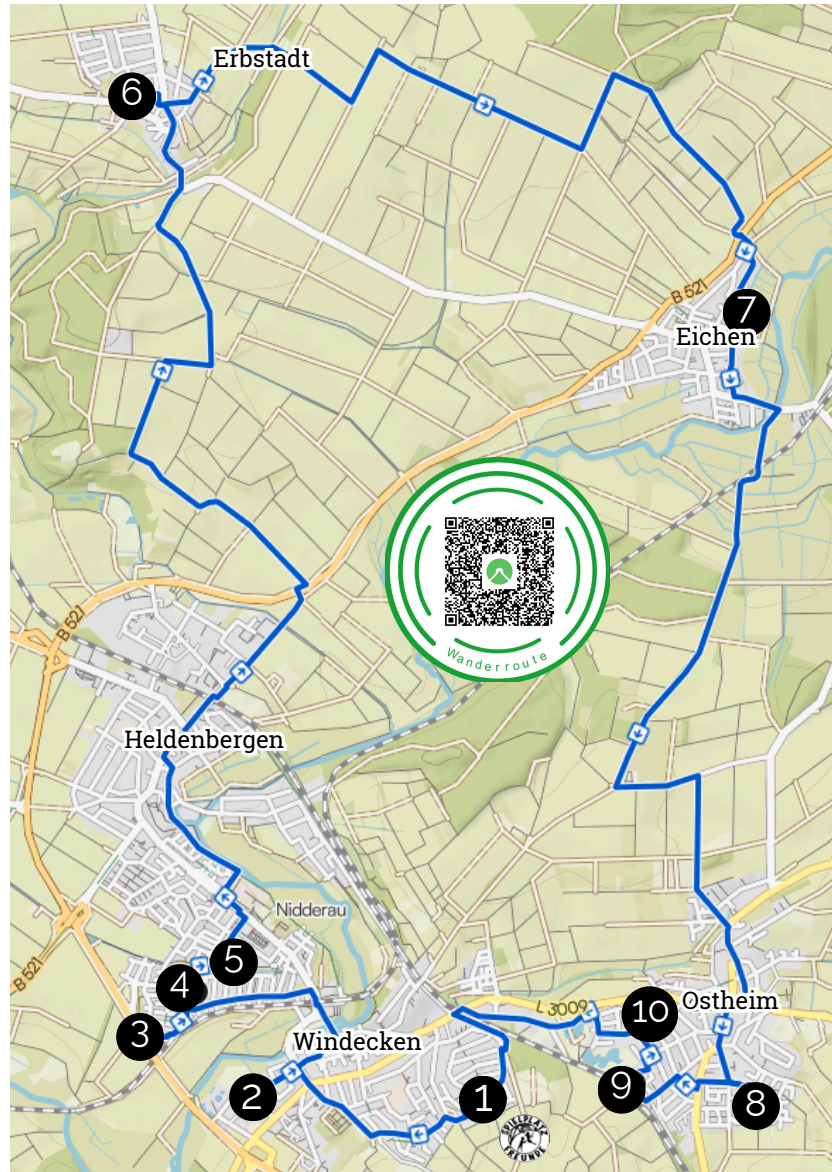

Klimataler sammeln!

Sammele Klimataler für Spielplätze, die du zu Fuß, mit dem Rad oder ÖPNV besuchst: 10 Spielplätze bedeuten 2 Klimataler, 5 bis 9 Spielplätze bedeuten 1 Klimataler. Sag uns einfach, wie du da bist.

Hier geht's zur Klimataler-App:

Lieblingsort Spielplatz!

Damit unsere Spielplätze vielseitig und bunte Lieblingsorte bleiben, suchen die Spielplatzfreunde Nidderau Verstärkung - zum Beispiel für den Spielplatz Nr. 1 In der Leimenkaute (Dresdner Ring)! Wenn ihr auch Lust habt, euch für unsere Spielplätze einzusetzen, meldet euch gerne unter spielplatzfreunde@nidderau.de

Vorschlag Rundweg

Organisiert vom Familienbeirat der Stadt Nidderau, dem TV Windecken und den Spielplatzfreunden Nidderau.

STADT NIDDERAU