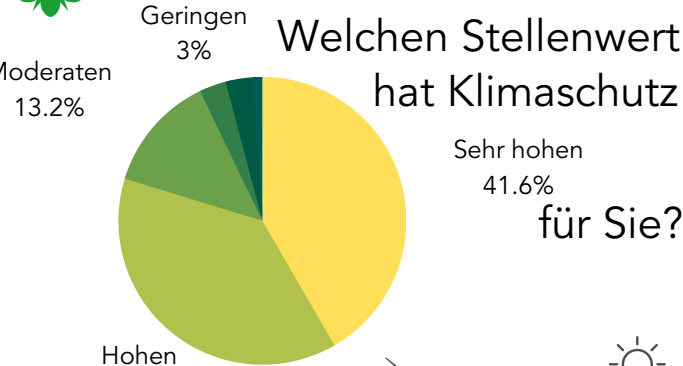

Bewusste Änderungen des Alltags

Veränderung von:

Anschaffen von:

Nachhaltiges Leben in Nidderau

In Nidderau beobachtete Klimaveränderungen

IMPRESSUM

Dr. Carola Pritzkow
Klimaschutzmanagerin
 Fachbereich Umwelt

Diese Broschüre veranschaulicht die Ergebnisse der Nidderauer Klimaschutzumfrage vom Dez. 2022 bis Jan. 2023.

- Teilnehmerzahl**
368
- Heldenbergen**
33 %
- Windecken**
44 %
- Eichen**
7 %
- Erbstadt**
3 %
- Ostheim**
15 %