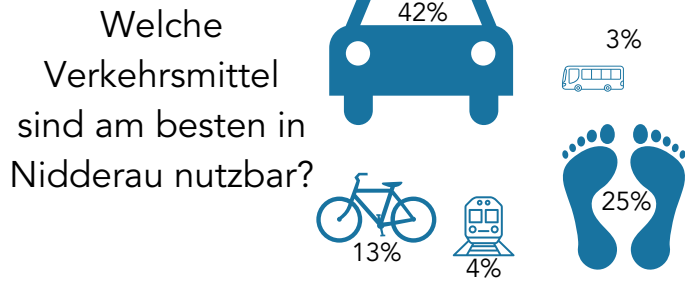

Diese Broschüre veranschaulicht die Ergebnisse der Nidderauer Klimaschutzumfrage vom Dez. 2022 bis Jan. 2023.

- **Teilnehmerzahl**
  368
- **Heldenbergen**
  33 %
- **Windecken**
  44 %
- **Eichen**
  7 %
- **Erbstadt**
  3 %
- **Ostheim**
  15 %

Themen mit hohem Stellenwert

- Ausbau des Nahverkehrs
- Förderung von erneuerbaren Energien
- Biodiversität erhalten und fördern
- Stadt soll Vorbildfunktion wahrnehmen

Durchschnittliche, monatliche Nutzung von Verkehrsmitteln in Nidderau:

Welche Maßnahmen würden das Radfahren in Nidderau stärken?

Energieeinsparungen in der eigenen Immobilie

55% der Nidderauerinnen und Nidderauer besitzen ein Einfamilienhaus

Die Umsetzung folgender Sanierungen zur Energieeinsparung...