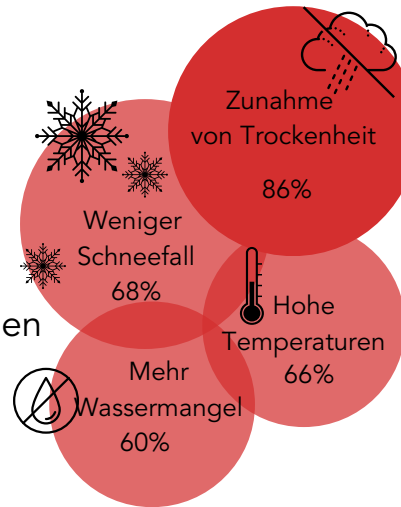

Bewusste Änderungen des Alltags

Veränderung von:

Anschaffen von:

Nachhaltiges Leben in Nidderau

In Nidderau beobachtete Klimaveränderungen

IMPRESSUM

Dr. Carola Pritzkow
Klimaschutzmanagerin
 Fachbereich Umwelt

Diese Broschüre veranschaulicht die Ergebnisse der Nidderauer Klimaschutzumfrage vom Dez. 2022 bis Jan. 2023.

- Teilnehmerzahl**
368
- Heldenbergen**
33 %
- Windecken**
44 %
- Eichen**
7 %
- Erbstadt**
3 %
- Ostheim**
15 %