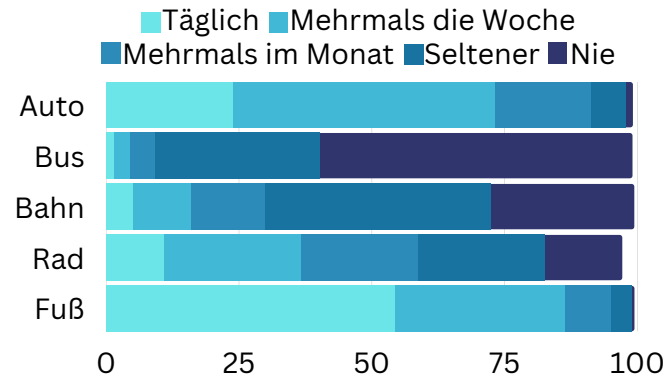

Diese Broschüre veranschaulicht die Ergebnisse der Nidderauer Klimaschutzumfrage vom Dez. 2022 bis Jan. 2023.

- Teilnehmerzahl**
368
- Heldenbergen**
33 %
- Windecken**
44 %
- Eichen**
7 %
- Erbstadt**
3 %
- Ostheim**
15 %

Themen mit hohem Stellenwert

- Ausbau des Nahverkehrs
- Förderung von erneuerbaren Energien
- Biodiversität erhalten und fördern
- Stadt soll Vorbildfunktion wahrnehmen

Durchschnittliche, monatliche Nutzung von Verkehrsmitteln in Nidderau: