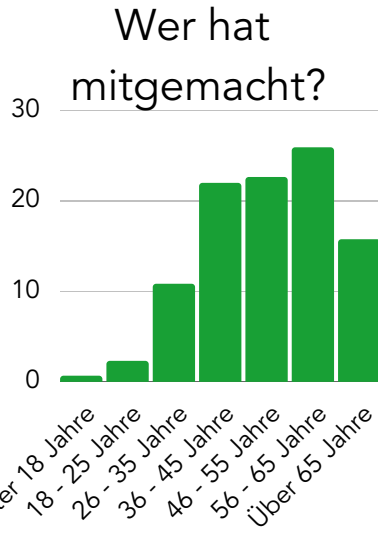

Diese Broschüre veranschaulicht die Ergebnisse der Nidderauer Klimaschutzumfrage vom Dez. 2022 bis Jan. 2023.

- Teilnehmerzahl**
368
- Heldenbergen**
33 %
- Windecken**
44 %
- Eichen**
7 %
- Erbstadt**
3 %
- Ostheim**
15 %